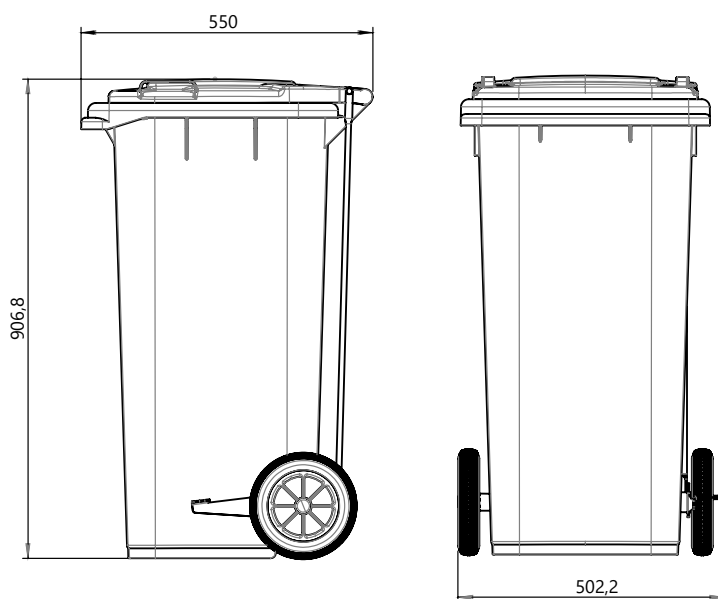

CORES STANDARD TAMPA

CORES STANDARD CORPO

CARACTERÍSTICAS TÉCNICAS

Capacidade	120l
Comprimento	550mm
Altura Total	900mm
Altura s/ Tampa	860mm
Largura	470mm
Largura Entre Eixos	500mm
Ø Rodas	200mm
Peso	6,8kg
Carga Máxima	60kg

DADOS DE EXPORTAÇÃO

Paleta	1200x1000mm
20' DC	360
40' DC	756
40' HC	924
Camião	1144

DESCRIÇÃO

- Certificação EN840
- Corpo e tampa em HDPE de alta resistência com proteção UV
- Empilhamento em vazio (otimização de transporte)
- Superfícies polidas e cantos arredondados para limpeza fácil
- Tampa fixa ao corpo por um pino amovível e um pino fixo
- Pega integral com superfície texturizada para aumentar o conforto e facilidade de transporte
- Rodas em compósito de madeira e plástico, com robustos pneus de borracha e eixo em aço galvanizado, para deslocamento silencioso
- Rodas Ø 200mm
- Integralmente reciclável no fim da vida útil

OPCIONAIS

- Pedal
- Estampagem
- IML - Decoração com película embutida