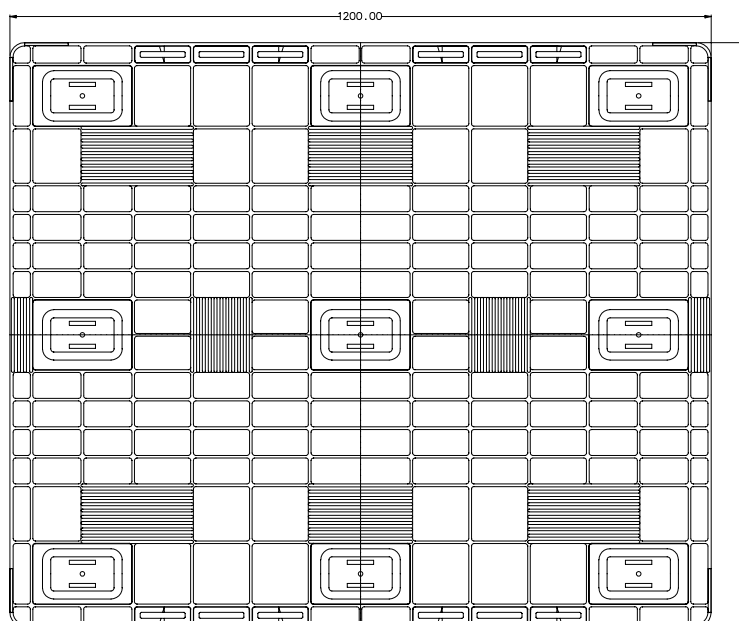

## DESCRIÇÃO

- Produzido em PP ou HDPE
- Lavável e de fácil descontaminação
- Facilidade no transporte de caixas
- Empilhável a 46 mm com cantos
- Retornável e Reutilizável

## CARACTERÍSTICAS TÉCNICAS

Comprimento	1200mm
Largura	1000mm
Altura c/ Cantos	146mm
Altura S/ Cantos	141mm
Altura de Empilhamento	46mm
Peso	7,13kg
Carga Estática	2000kg
Carga Dinâmica	750kg

## DIMENSÕES

## DADOS DE EXPORTAÇÃO

20' DC	506
40' DC	1104
40' HC	1248
Camião	1650