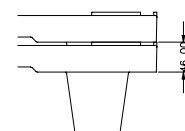

## DESCRIÇÃO

- Produzido em PP ou HDPE
- Lavável e de fácil descontaminação
- Facilidade no transporte de caixas
- Empilhável a 46 mm com cantos
- Retornável e Reutilizável

## CARACTERÍSTICAS TÉCNICAS

Comprimento	1200mm
Largura	1000mm
Altura c/ Cantos	146mm
Altura S/ Cantos	141mm
Altura de Empilhamento	46mm
Peso	7,13kg
Carga Estática	2000kg
Carga Dinâmica	750kg

## DIMENSÕES

## DADOS DE EXPORTAÇÃO

20' DC	506
40' DC	1104
40' HC	1248
Camião	1650