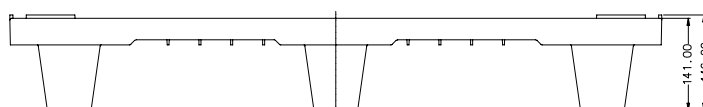

## DESCRIÇÃO

- Produzido em PP ou HDPE
- Lavável e de fácil descontaminação
- Facilidade no transporte de caixas
- Empilhável a 46 mm com cantos
- Retornável e Reutilizável

## CARACTERÍSTICAS TÉCNICAS

Comprimento	1200mm
Largura	1000mm
Altura c/ Cantos	146mm
Altura S/ Cantos	141mm
Altura de Empilhamento	46mm
Peso	7,13kg
Carga Estática	2000kg
Carga Dinâmica	750kg

## DIMENSÕES

## DADOS DE EXPORTAÇÃO

20' DC	506
40' DC	1104
40' HC	1248
Camião	1650